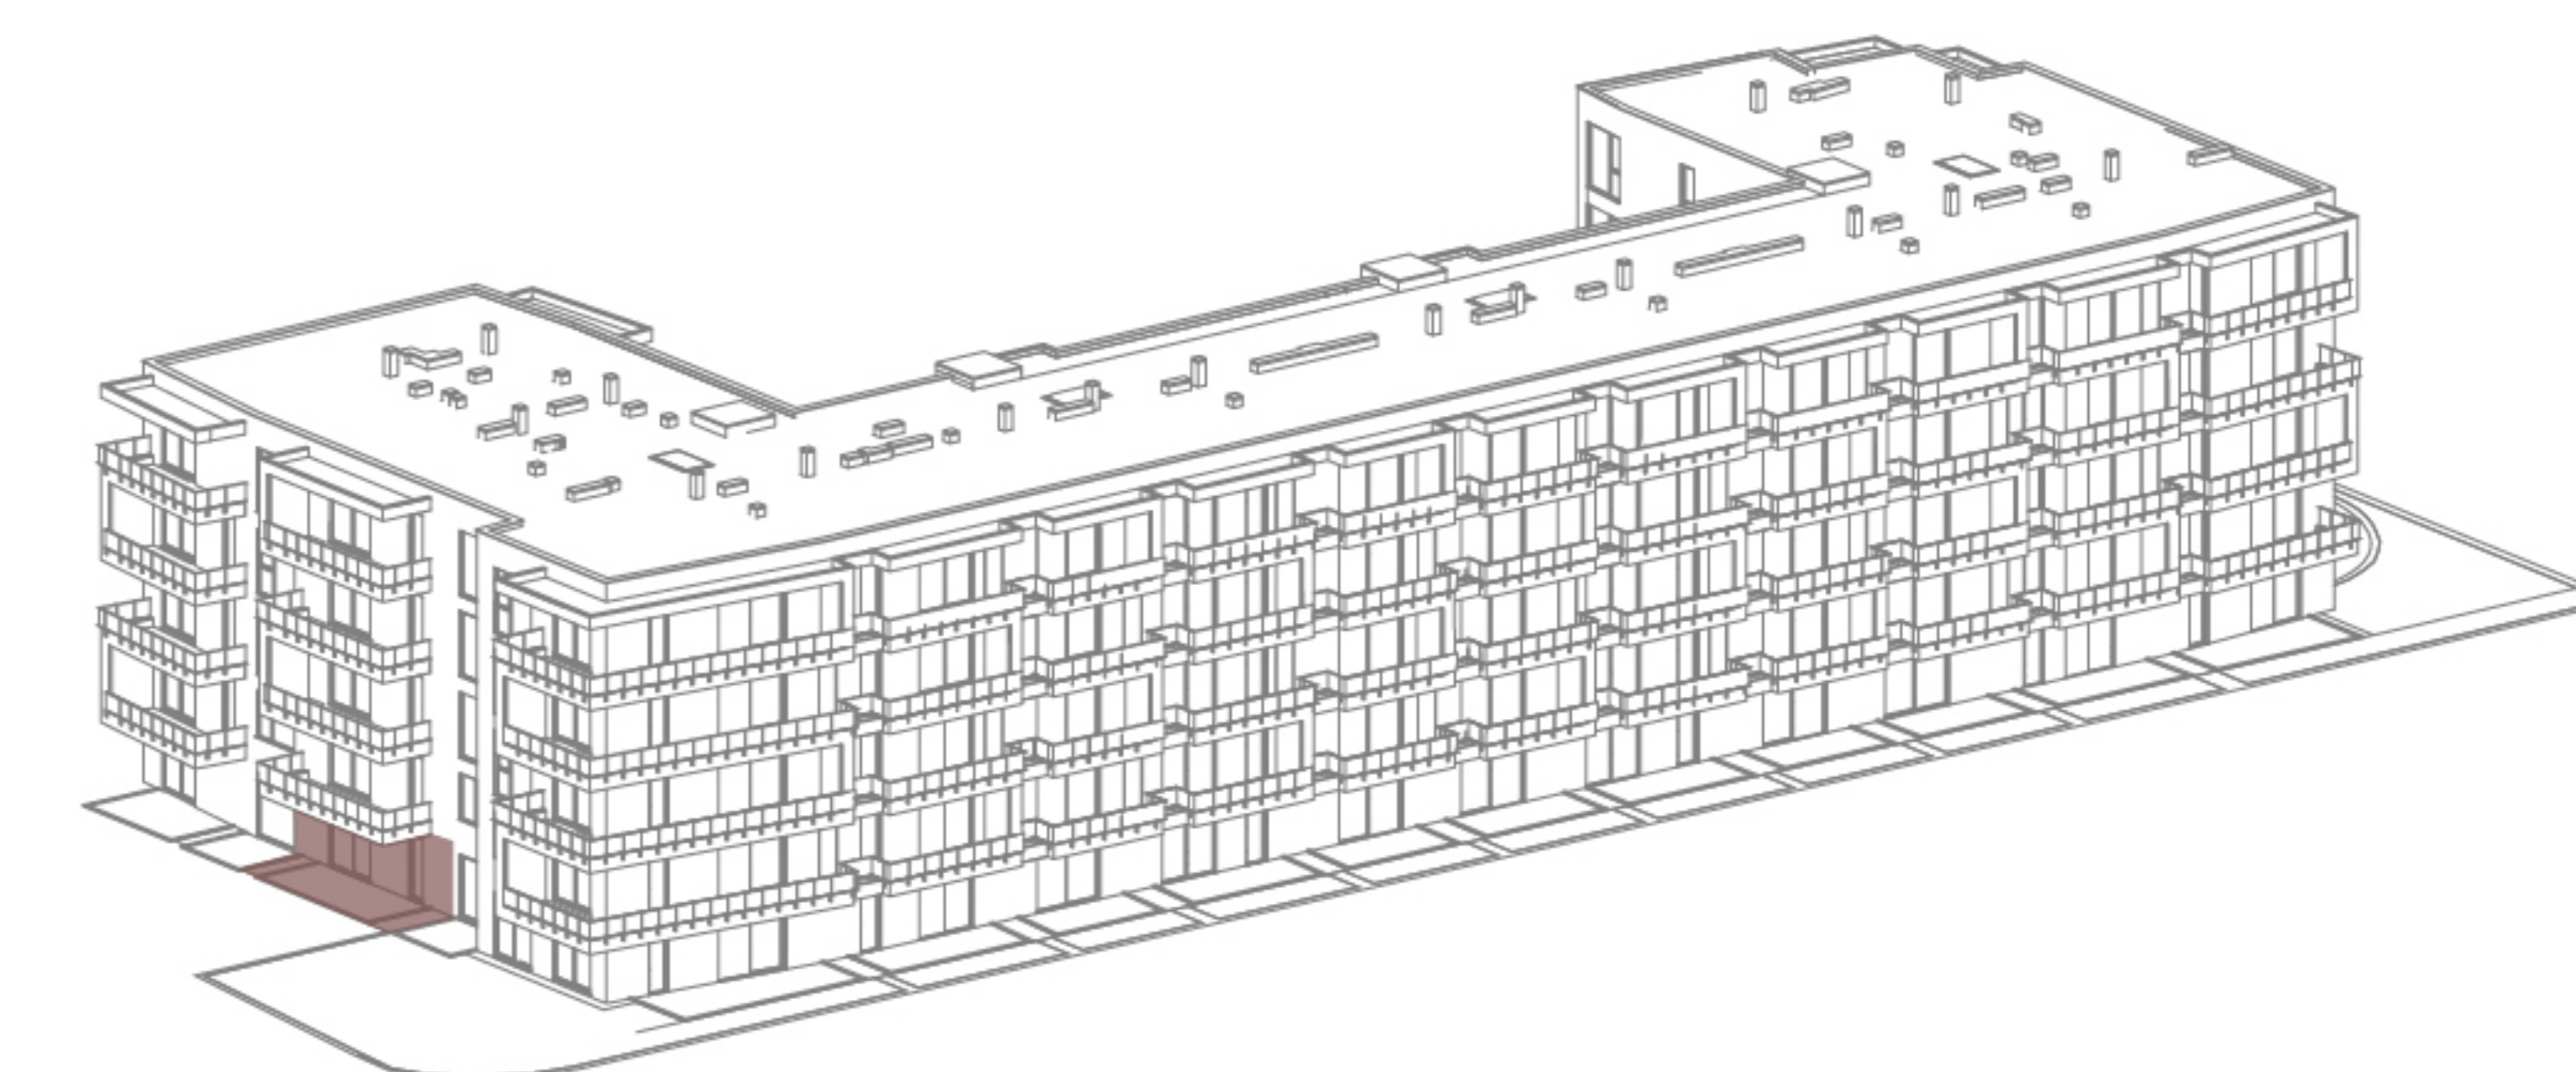

FORTIS UMAG

STAN 02

Prizemlje | 45.79 m²

1.	Hodnik	5.11 m ²
2.	Kupaonica	4.97 m ²
3.	Dnevna zona	23.30 m ²
4.	Spavaća soba 1	12.41 m ²
Ukupno:		45.79 m²
5.	Terasa	8.12 m ²
6.	Spremište	
7.	Parking	

Ovo je idejni prikaz. Na ovaj način prodavatelj želi približiti potencijalne mogućnosti opremanja nekretnine, ali ne osigurava njezino opremanje. Detalji prikazani na slici ne predstavljaju jamstvo ili izjavu prodavatelja u pogledu izvedenog stanja. Izvedeno stanje može varirati.