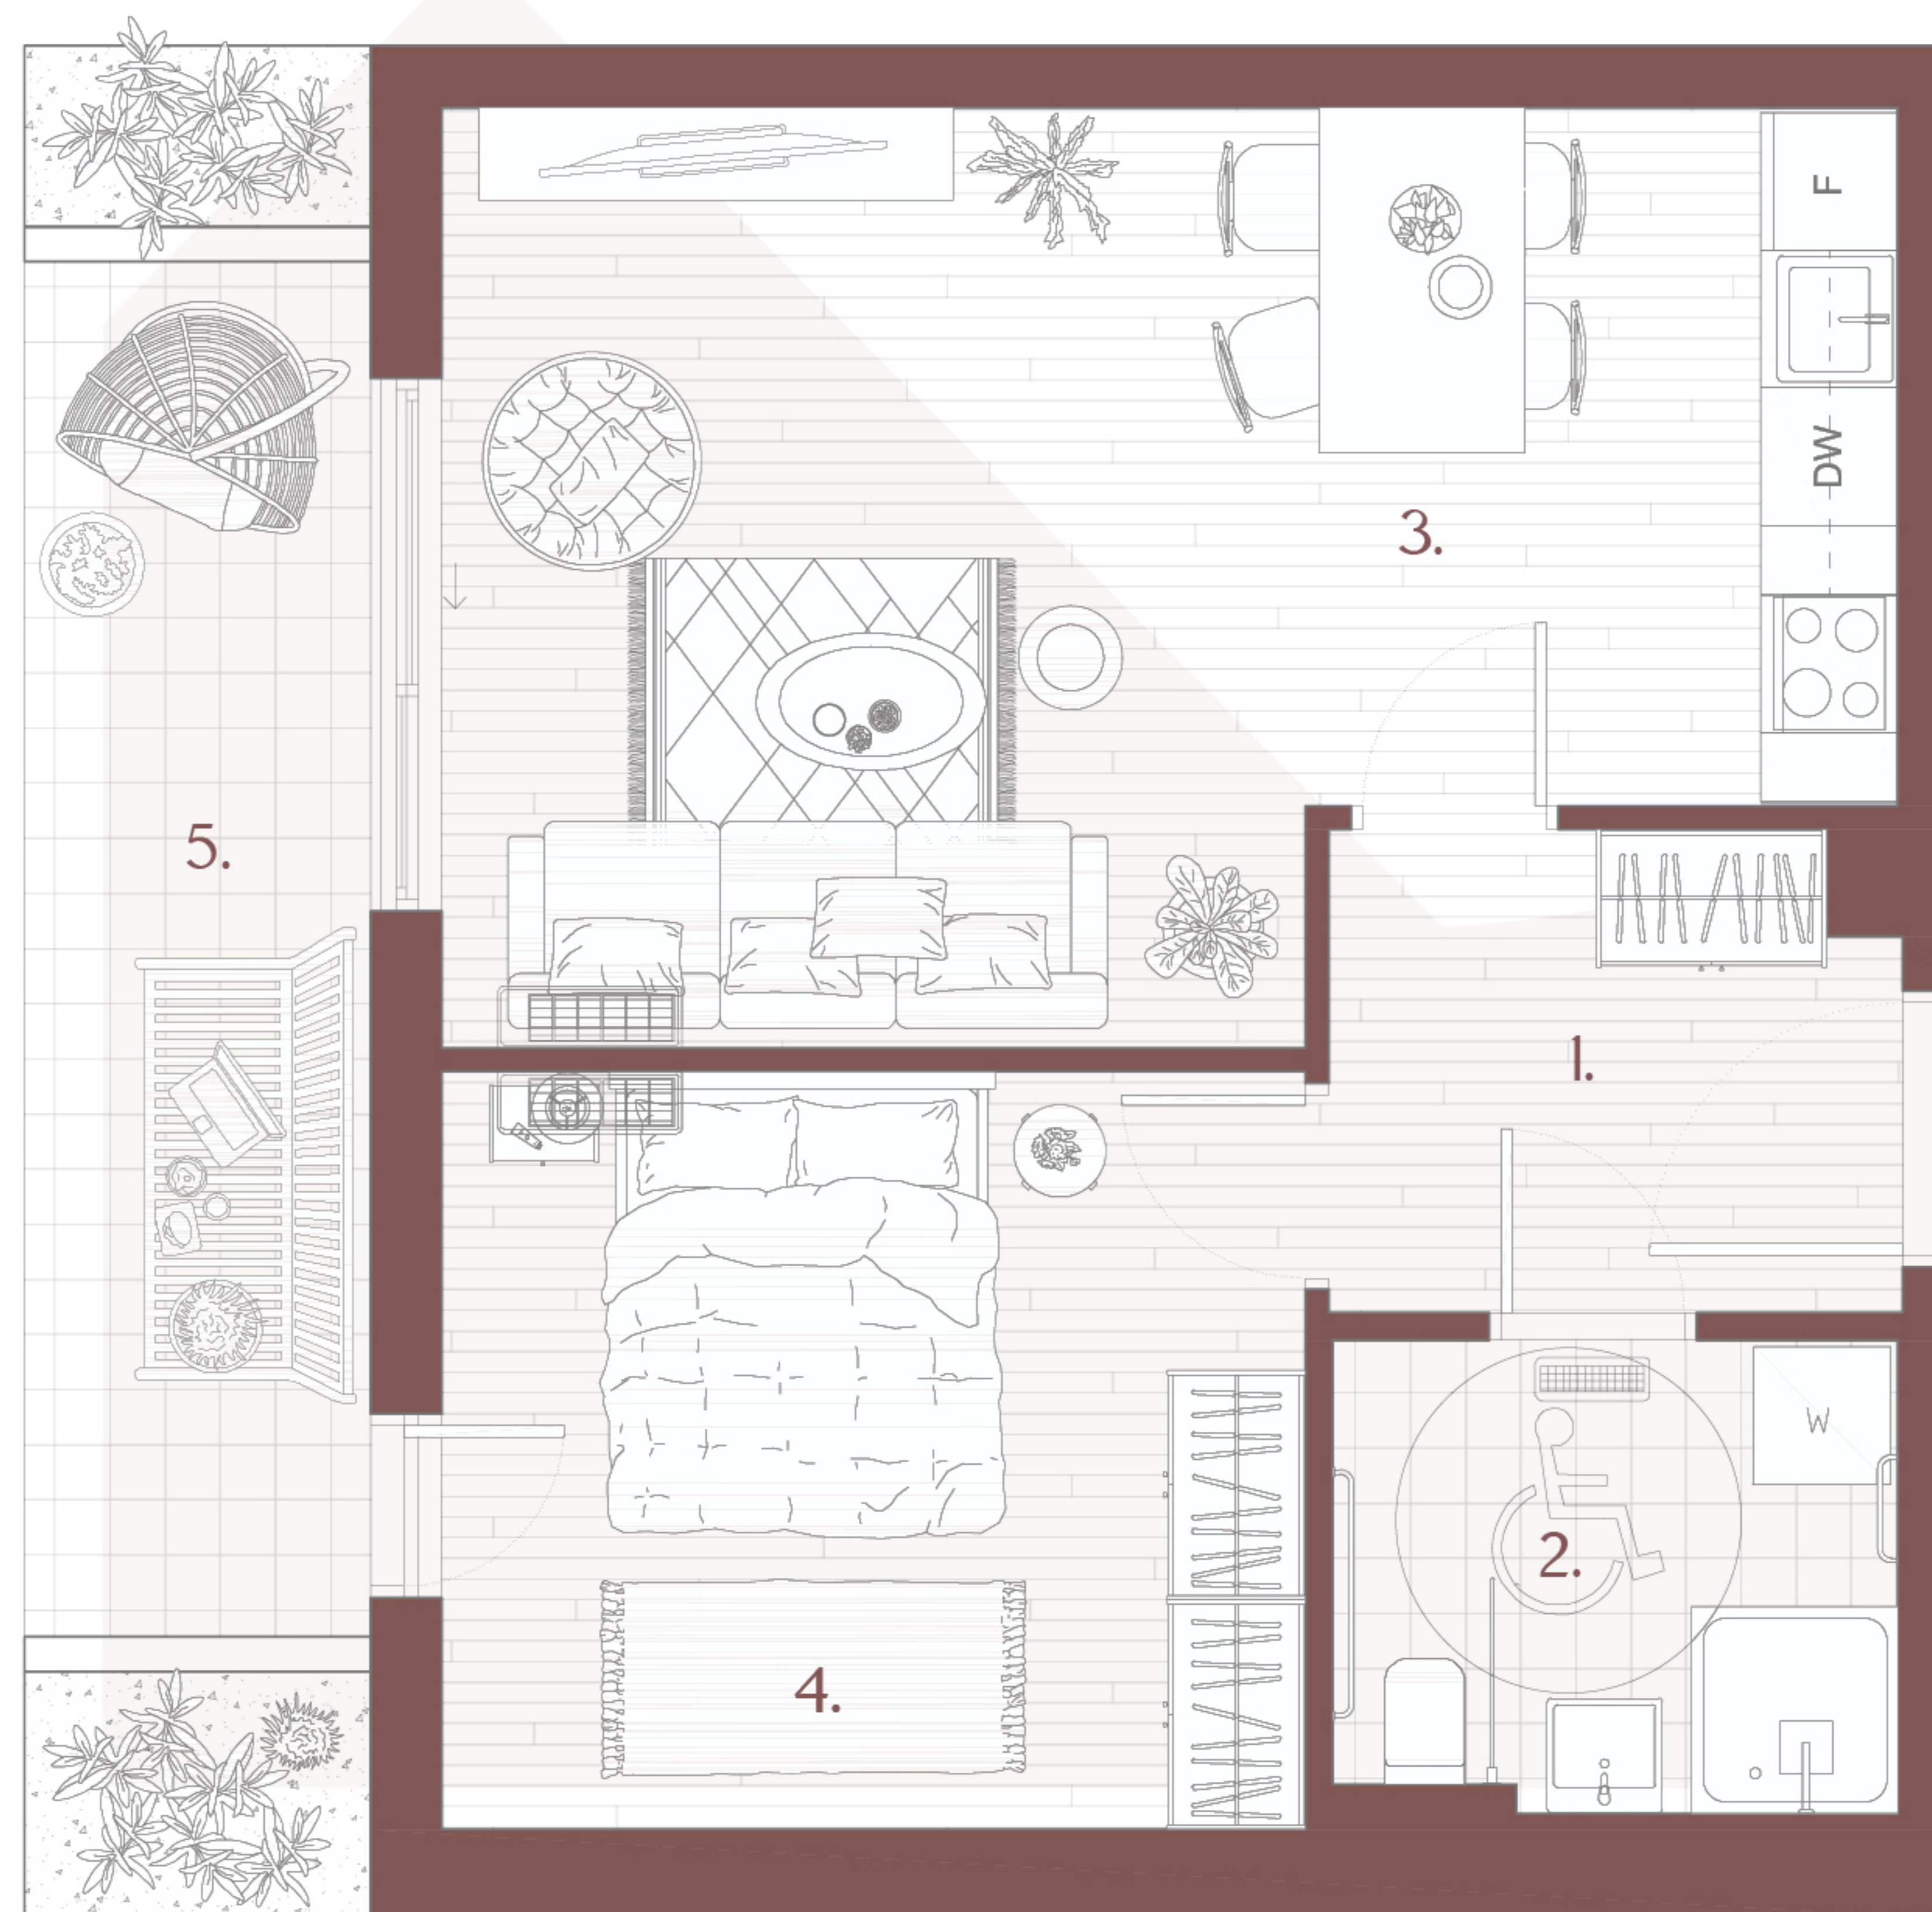

FORTIS UMAG

STAN 02

Prizemlje | 45.79 m²

1.	Hodnik	5.11 m ²
2.	Kupaonica	4.97 m ²
3.	Dnevna zona	23.30 m ²
4.	Spavaća soba 1	12.41 m ²
Ukupno:		45.79 m²
5.	Terasa	8.12 m ²
6.	Spremište	
7.	Parking	

Ovo je idejni prikaz. Na ovaj način prodavatelj želi približiti potencijalne mogućnosti opremanja nekretnine, ali ne osigurava njezino opremanje. Detalji prikazani na slici ne predstavljaju jamstvo ili izjavu prodavatelja u pogledu izvedenog stanja. Izvedeno stanje može varirati.